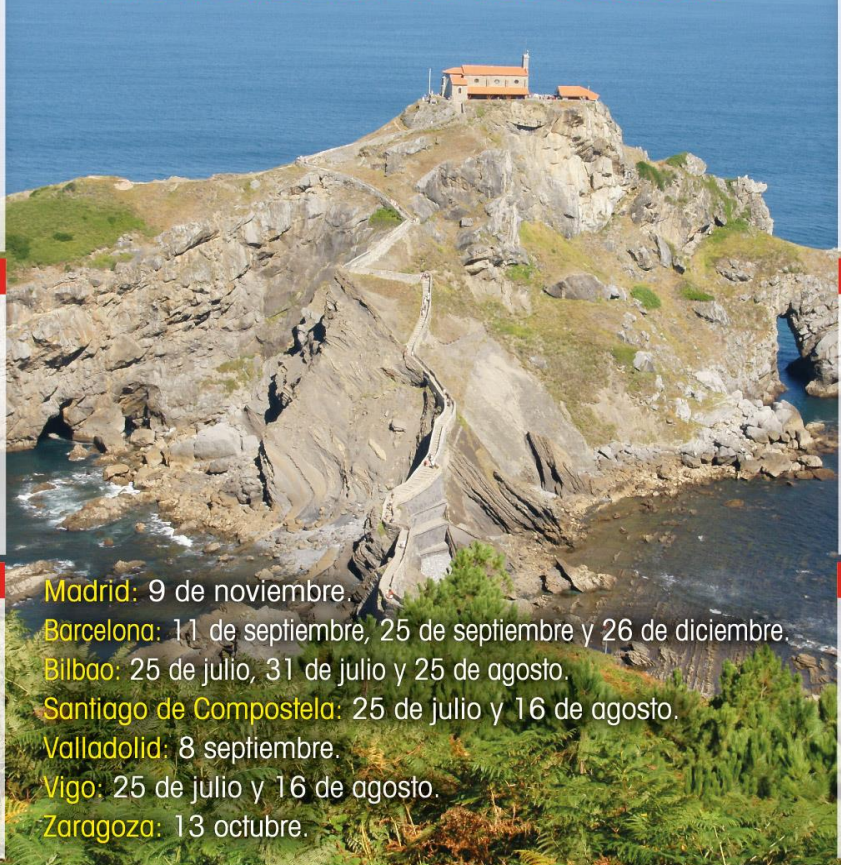

LA FUERZA DE LA UNIÓN

JULIO

L	M	X	J	V	S	D
					1	2
3	4	5	6	7	8	9
10	11	12	13	14	15	16
17	18	19	20	21	22	23
24	25	26	27	28	29	30
31						

AGOSTO

L	M	X	J	V	S	D
			1	2	3	4
5	6	7	8	9	10	11
12	13	14	15	16	17	18
19	20	21	22	23	24	25
26	27	28	29	30	31	

SEPTIEMBRE

L	M	X	J	V	S	D
				1	2	3
4	5	6	7	8	9	10
11	12	13	14	15	16	17
18	19	20	21	22	23	24
25	26	27	28	29	30	

Madrid: 9 de noviembre.

Barcelona: 11 de septiembre, 25 de septiembre y 26 de diciembre.

Bilbao: 25 de julio, 31 de julio y 25 de agosto.

Santiago de Compostela: 25 de julio y 16 de agosto.

Valladolid: 8 septiembre.

Vigo: 25 de julio y 16 de agosto.

Zaragoza: 13 octubre.

OCTUBRE

L	M	X	J	V	S	D
						1
2	3	4	5	6	7	8
9	10	11	12	13	14	15
16	17	18	19	20	21	22
23	24	25	26	27	28	29
30	31					

NOVIEMBRE

L	M	X	J	V	S	D
			1	2	3	4
5	6	7	8	9	10	11
12	13	14	15	16	17	18
19	20	21	22	23	24	25
26	27	28	29	30		

DICIEMBRE

L	M	X	J	V	S	D
					1	2
3	4	5	6	7	8	9
10	11	12	13	14	15	16
17	18	19	20	21	22	23
24	25	26	27	28	29	30
31